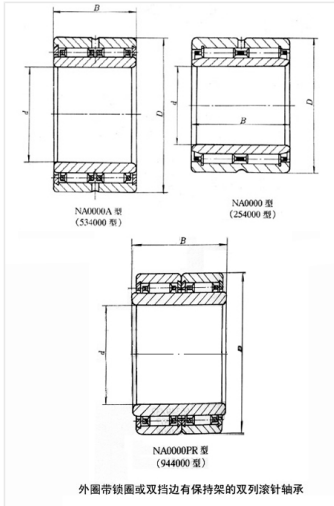

轴承型号 NA4848

外形尺寸(mm)

d: 240

D: 300

B: 60

极限转速(rpm)

脂润滑: -

油润滑: -