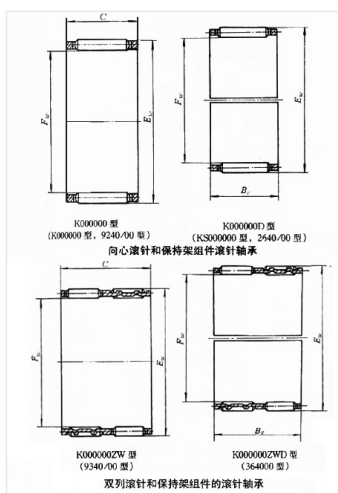

轴承型号 K70X78X30

外形尺寸(mm)

d: 70

D: 78

B: 30

极限转速(rpm)

脂润滑: -

油润滑: -