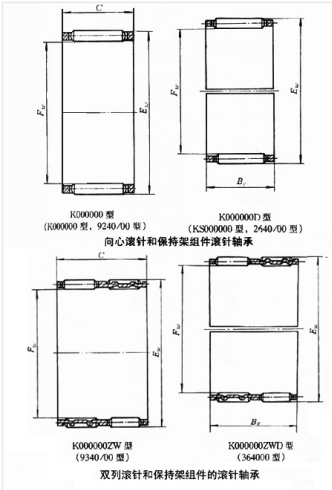

轴承型号 K80X88X25

外形尺寸(mm)

d: 80

D: 88

B: 25

极限转速(rpm)

脂润滑: -

油润滑: -