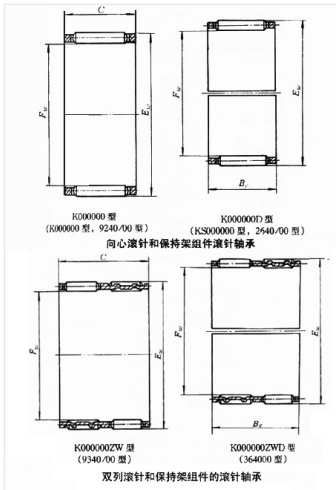

轴承型号 K6X9X8

外形尺寸(mm)

d: 6

D: 9

B: 8

极限转速(rpm)

脂润滑: -

油润滑: -