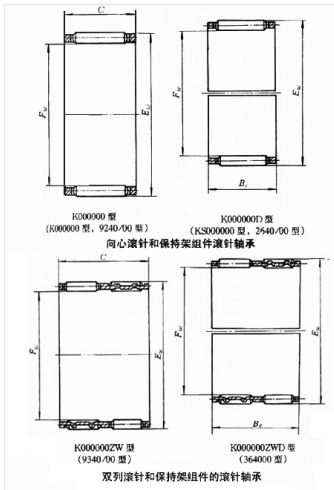

轴承型号 K5X8X8

外形尺寸(mm)

d: 5

D: 8

B: 8

极限转速(rpm)

脂润滑: -

油润滑: -