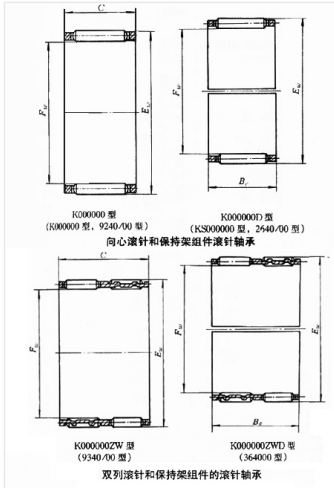

轴承型号 K42X47X27

外形尺寸(mm)

d: 42

D: 47

B: 27

极限转速(rpm)

脂润滑: -

油润滑: -