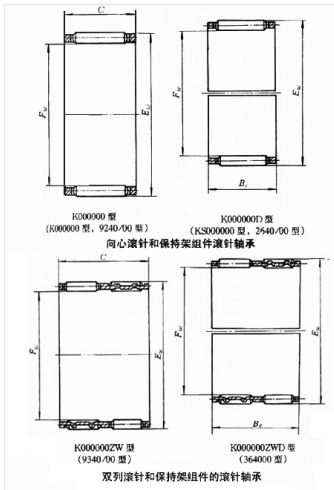

轴承型号 K40X48X25

外形尺寸(mm)

d: 40

D: 48

B: 25

极限转速(rpm)

脂润滑: -

油润滑: -