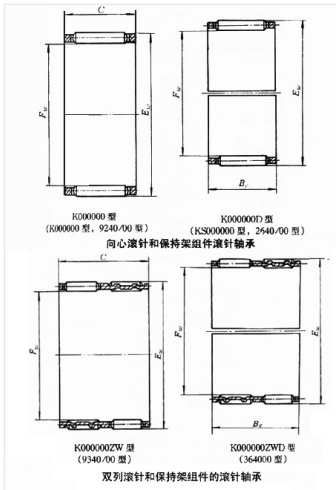

轴承型号 K40X48X25

外形尺寸(mm)

d: 40

D: 48

B: 25

极限转速(rpm)

脂润滑: -

油润滑: -