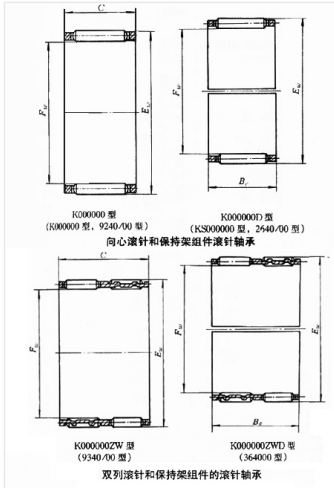

轴承型号 K32X37X13

外形尺寸(mm)

d: 32

D: 37

B: 13

极限转速(rpm)

脂润滑: -

油润滑: -