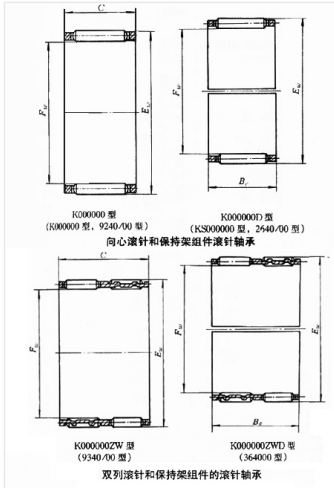

轴承型号 K30X35X17

外形尺寸(mm)

d: 30

D: 35

B: 17

极限转速(rpm)

脂润滑: -

油润滑: -