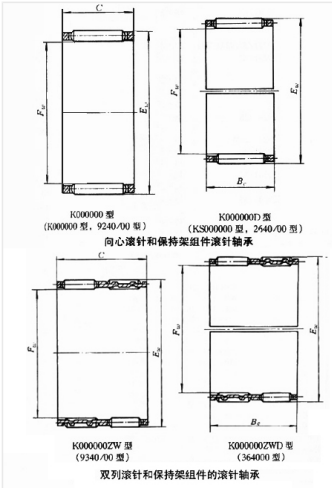

轴承型号 K22X26X17

外形尺寸(mm)

d: 22

D: 26

B: 17

极限转速(rpm)

脂润滑: -

油润滑: -