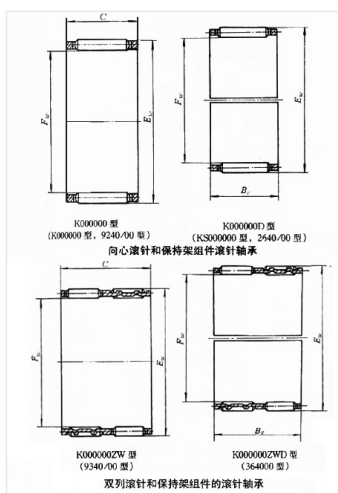

轴承型号 K18X24X12

外形尺寸(mm)

d: 18

D: 24

B: 12

极限转速(rpm)

脂润滑: -

油润滑: -