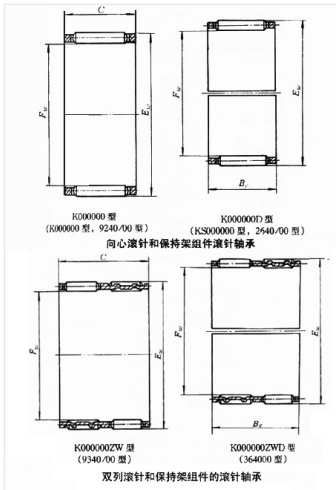

轴承型号 K22X26X10

外形尺寸(mm)

d: 22

D: 26

B: 10

极限转速(rpm)

脂润滑: -

油润滑: -