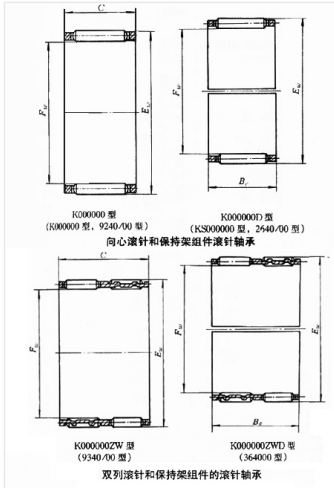

轴承型号 K16X20X17

外形尺寸(mm)

d: 16

D: 20

B: 17

极限转速(rpm)

脂润滑: -

油润滑: -