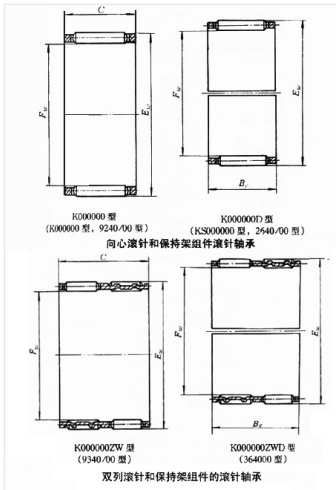

轴承型号 K16X20X10

外形尺寸(mm)

d: 16

D: 20

B: 10

极限转速(rpm)

脂润滑: -

油润滑: -