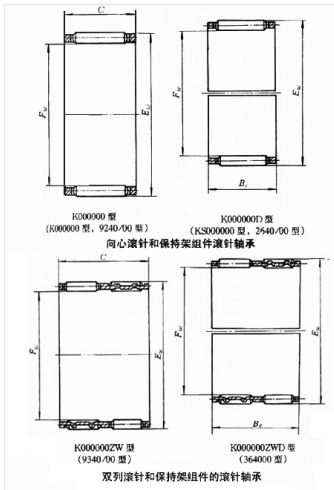

轴承型号 K15X19X13

外形尺寸(mm)

d: 15

D: 19

B: 13

极限转速(rpm)

脂润滑: -

油润滑: -