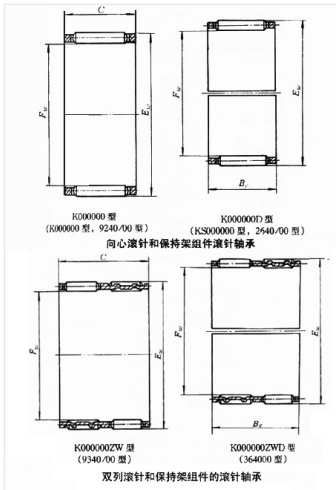

轴承型号 K12X18X12

外形尺寸(mm)

d: 12

D: 18

B: 12

极限转速(rpm)

脂润滑: -

油润滑: -