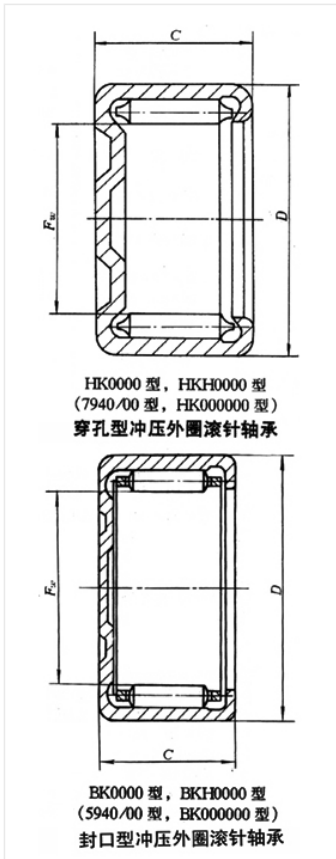

轴承型号 HK2520

外形尺寸(mm)

d: 25

D: 32

B: 20

极限转速(rpm)

脂润滑: -

油润滑: -

额定载荷

Cr(N): -

Cr(N): -

重量(kg) -