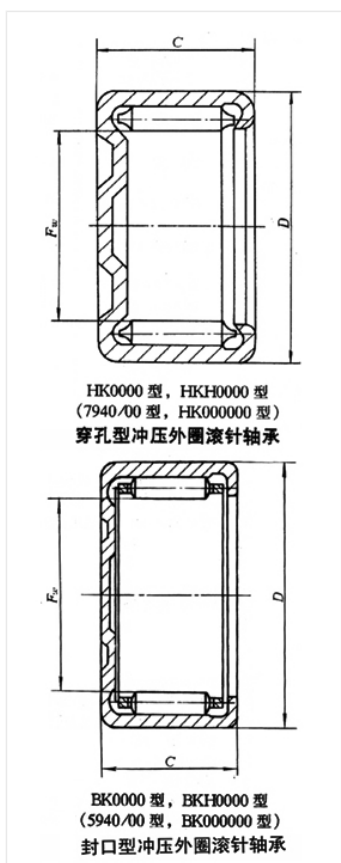

轴承型号 HK3016

外形尺寸(mm)

d: 30

D: 37

B: 16

极限转速(rpm)

脂润滑: -

油润滑: -

额定载荷

Cr(N): -

Cr(N): -

重量(kg) -