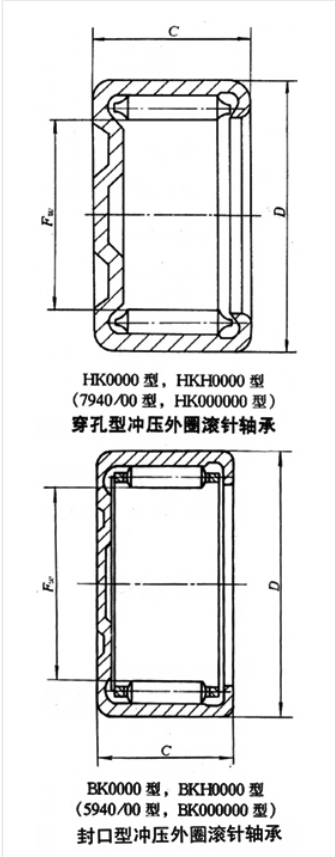

轴承型号 HK2820

外形尺寸(mm)

d: 28

D: 35

B: 20

极限转速(rpm)

脂润滑: -

油润滑: -

额定载荷

Cr(N): -

Cr(N): -

重量(kg) -