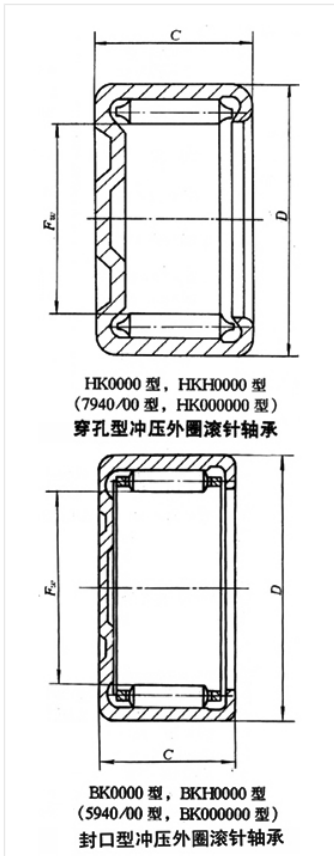

轴承型号 BK4012

外形尺寸(mm)

d: 40

D: 47

B: 12

极限转速(rpm)

脂润滑: -

油润滑: -

额定载荷

Cr(N): -

Cr(N): -

重量(kg) -