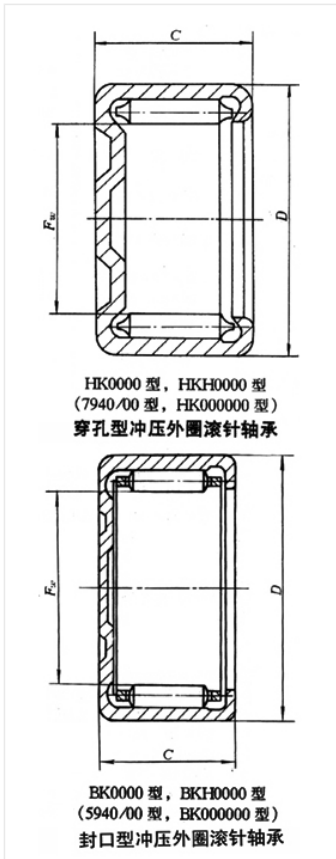

轴承型号 BK0912

外形尺寸(mm)

d: 9

D: 13

B: 12

极限转速(rpm)

脂润滑: -

油润滑: -

额定载荷

Cr(N): -

Cr(N): -

重量(kg) -