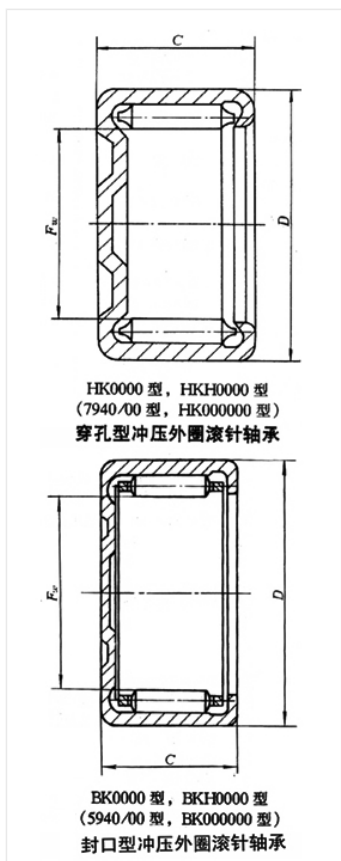

轴承型号 BK0709

外形尺寸(mm)

d: 7

D: 11

B: 9

极限转速(rpm)

脂润滑: -

油润滑: -

额定载荷

Cr(N): -

Cr(N): -

重量(kg) -