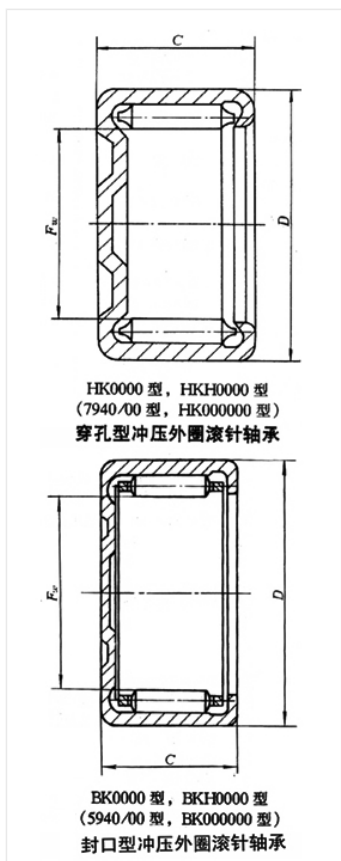

轴承型号 BK1416

外形尺寸(mm)

d: 14

D: 20

B: 16

极限转速(rpm)

脂润滑: -

油润滑: -

额定载荷

Cr(N): -

Cr(N): -

重量(kg) -