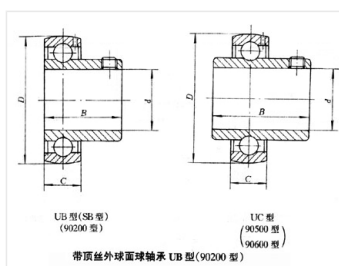

轴承型号 UCW201

外形尺寸(mm)

d: 12

D: 40

B: 27.4

极限转速(rpm)

脂润滑: -

油润滑: -

额定载荷

Cr(N): -

Cr(N): -

重量(kg) 0.14