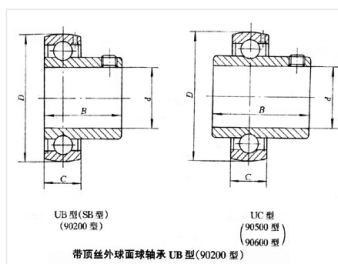

轴承型号 UCW203

外形尺寸(mm)

d: 17

D: 40

B: 27.4

极限转速(rpm)

脂润滑: -

油润滑: -

额定载荷

Cr(N): -

Cr(N): -

重量(kg) 0.12