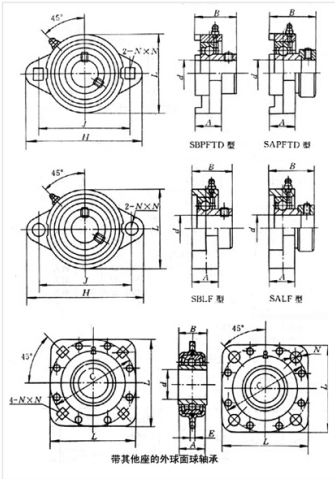

轴承型号 491A

外形尺寸(mm)

d: 44.45

D: 127

B: 42.8

极限转速(rpm)

脂润滑: -

油润滑: -

额定载荷

Cr(N): -

Cr(N): -

重量(kg) 0