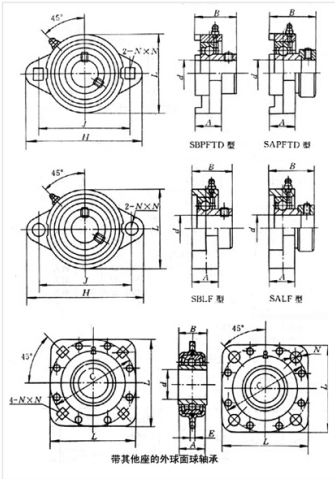

轴承型号 491B

外形尺寸(mm)

d: 38.1

D: 127

B: 42.8

极限转速(rpm)

脂润滑: -

油润滑: -

额定载荷

Cr(N): -

Cr(N): -

重量(kg) 0