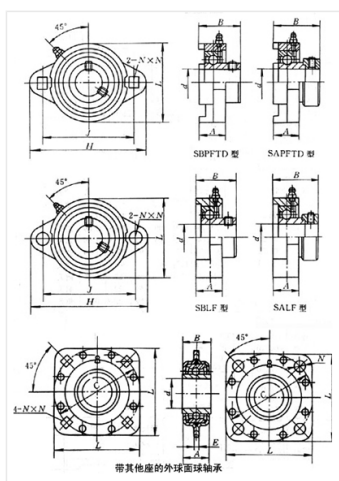

轴承型号 DHU40S-211

外形尺寸(mm)

d: 40

D: 139.7

B: 51

极限转速(rpm)

脂润滑: -

油润滑: -

额定载荷

Cr(N): -

Cr(N): -

重量(kg) 0