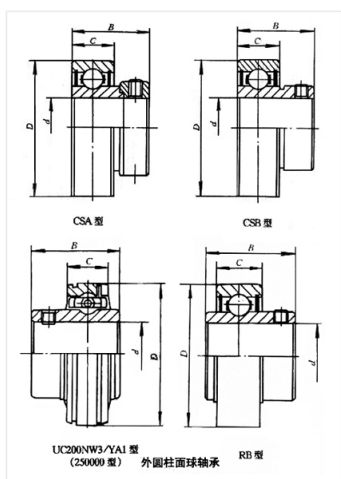

轴承型号 RB206-18

外形尺寸(mm)

d: 28.575

D: 62

B: 38.1

极限转速(rpm)

脂润滑: -

油润滑: -

额定载荷

Cr(N): -

Cr(N): -

重量(kg) 0.38