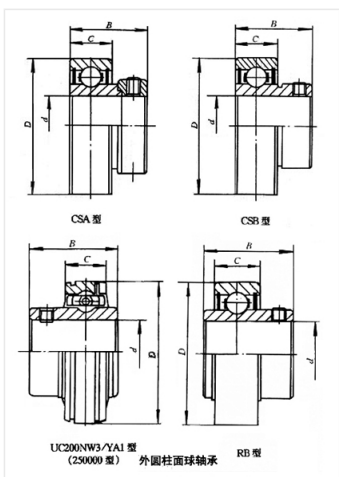

轴承型号 RB212-37

外形尺寸(mm)

d: 58.738

D: 110

B: 65.1

极限转速(rpm)

脂润滑: -

油润滑: -

额定载荷

Cr(N): -

Cr(N): -

重量(kg) 1.6