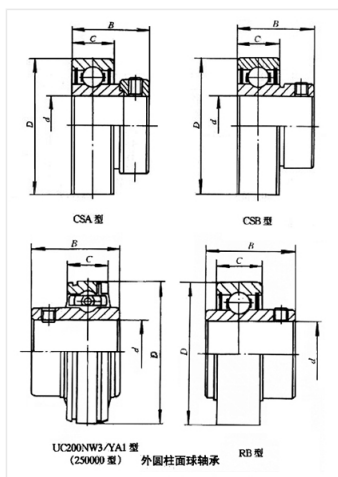

轴承型号 RB211

外形尺寸(mm)

d: 55

D: 100

B: 55.6

极限转速(rpm)

脂润滑: -

油润滑: -

额定载荷

Cr(N): -

Cr(N): -

重量(kg) 1.24