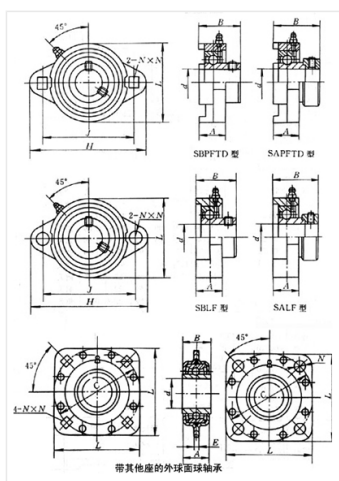

轴承型号 ST-491A

外形尺寸(mm)

d: 44.78

D: 127

B: 42.8

极限转速(rpm)

脂润滑: -

油润滑: -

额定载荷

Cr(N): -

Cr(N): -

重量(kg) 0