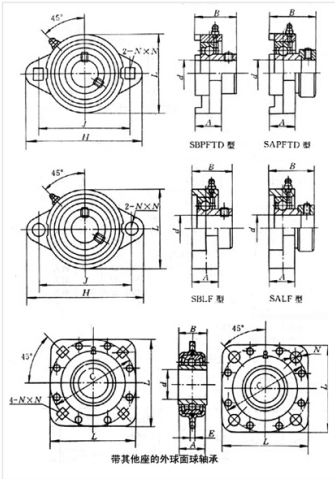

轴承型号 ST-491A

外形尺寸(mm)

d: 44.78

D: 127

B: 42.8

极限转速(rpm)

脂润滑: -

油润滑: -

额定载荷

Cr(N): -

Cr(N): -

重量(kg) 0