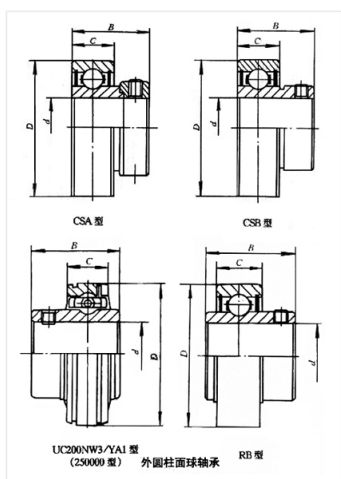

轴承型号 CSB202-9

外形尺寸(mm)

d: 14.288

D: 40

B: 22

极限转速(rpm)

脂润滑: -

油润滑: -

额定载荷

Cr(N): -

Cr(N): -

重量(kg) 0.1