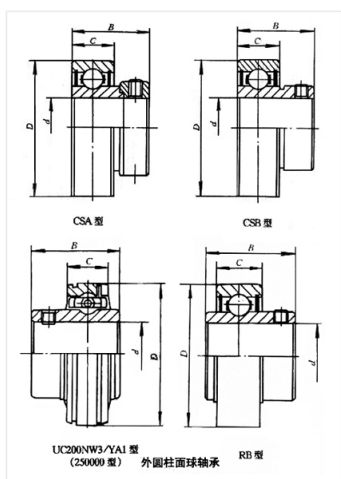

轴承型号 CSB202G

外形尺寸(mm)

d: 15

D: 40

B: 22

极限转速(rpm)

脂润滑: -

油润滑: -

额定载荷

Cr(N): -

Cr(N): -

重量(kg) 0.1