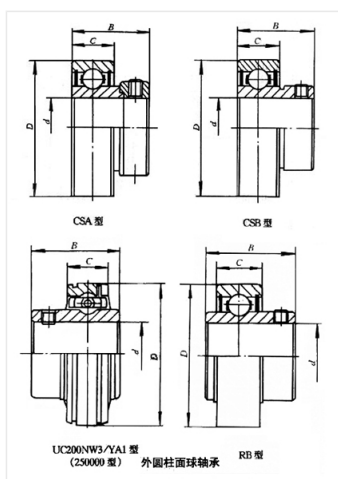

轴承型号 CSB204

外形尺寸(mm)

d: 20

D: 47

B: 25

极限转速(rpm)

脂润滑: -

油润滑: -