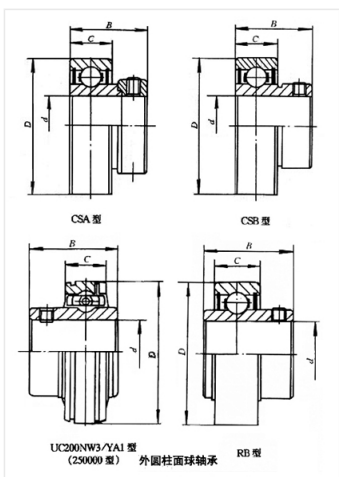

轴承型号 CSA201

外形尺寸(mm)

d: 12

D: 40

B: 28.6

极限转速(rpm)

脂润滑: -

油润滑: -

额定载荷

Cr(N): -

Cr(N): -

重量(kg) 0.13