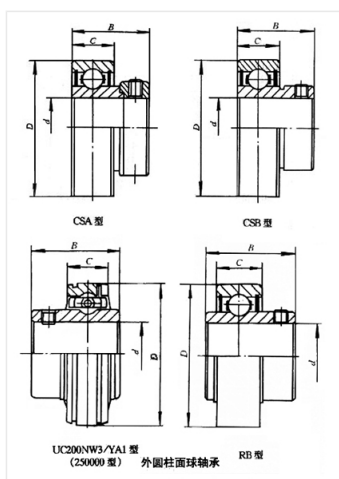

轴承型号 CSA201-8

外形尺寸(mm)

d: 12.7

D: 40

B: 28.6

极限转速(rpm)

脂润滑: -

油润滑: -

额定载荷

Cr(N): -

Cr(N): -

重量(kg) 0.13