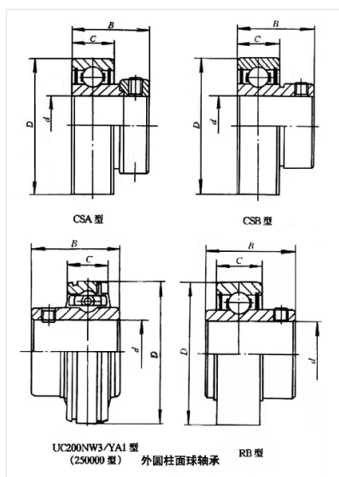

轴承型号 CSA202G

外形尺寸(mm)

d: 15

D: 40

B: 28.6

极限转速(rpm)

脂润滑: -

油润滑: -

额定载荷

Cr(N): -

Cr(N): -

重量(kg) 0.13