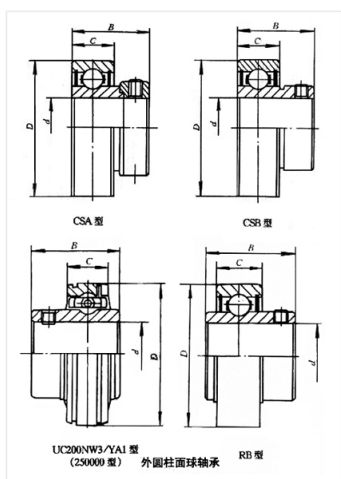

轴承型号 CSA203-11

外形尺寸(mm)

d: 17.462

D: 40

B: 28.6

极限转速(rpm)

脂润滑: -

油润滑: -

额定载荷

Cr(N): -

Cr(N): -

重量(kg) 0.13