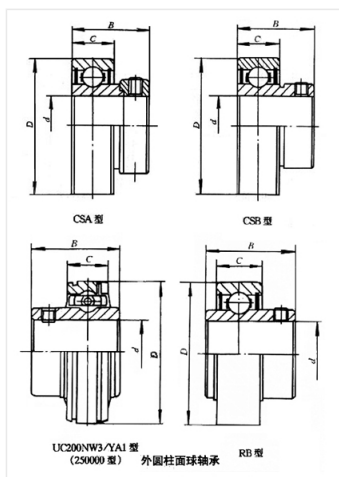

轴承型号 CSA208-25G

外形尺寸(mm)

d: 39.688

D: 80

B: 40.5

极限转速(rpm)

脂润滑: -

油润滑: -

额定载荷

Cr(N): -

Cr(N): -

重量(kg) 0.67