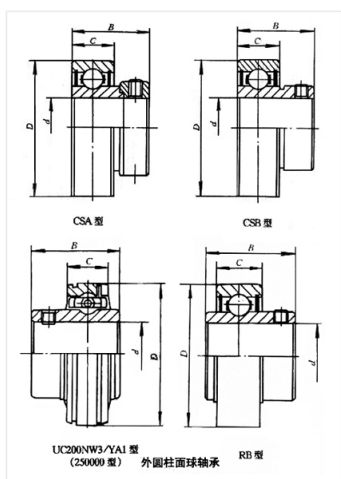

轴承型号 CSB211-35

外形尺寸(mm)

d: 55.562

D: 100

B: 41

极限转速(rpm)

脂润滑: -

油润滑: -

额定载荷

Cr(N): -

Cr(N): -

重量(kg) 1.1