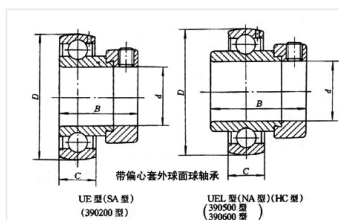

轴承型号 NA213-43

外形尺寸(mm)

d: 68.262

D: 120

B: 85.7

极限转速(rpm)

脂润滑: -

油润滑: -

额定载荷

Cr(N): -

Cr(N): -

重量(kg) 2.18