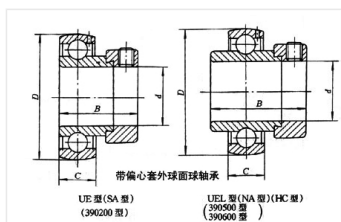

轴承型号 NA214

外形尺寸(mm)

d: 70

D: 125

B: 85.7

极限转速(rpm)

脂润滑: -

油润滑: -

额定载荷

Cr(N): -

Cr(N): -

重量(kg) 2.57