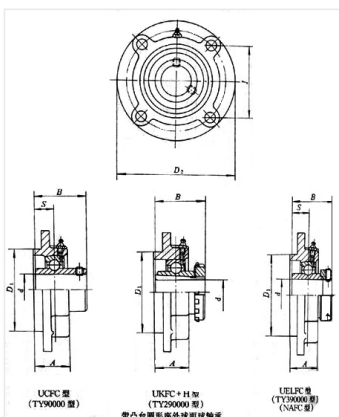

轴承型号 NAFC205

外形尺寸(mm)

d: 25

D: 115

B: 90

极限转速(rpm)

脂润滑: -

油润滑: -

额定载荷

Cr(N): -

Cr(N): -

重量(kg) 1.1