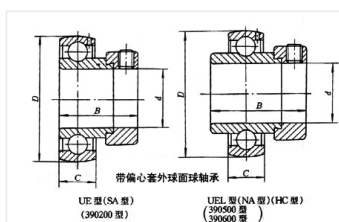

轴承型号 SA204

外形尺寸(mm)

d: 20

D: 47

B: 29.5

极限转速(rpm)

脂润滑: -

油润滑: -

额定载荷

Cr(N): -

Cr(N): -

重量(kg) 0.18