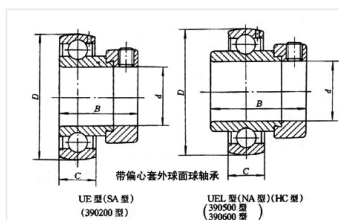

轴承型号 SA207

外形尺寸(mm)

d: 35

D: 72

B: 36.5

极限转速(rpm)

脂润滑: -

油润滑: -

额定载荷

Cr(N): -

Cr(N): -

重量(kg) 0.5