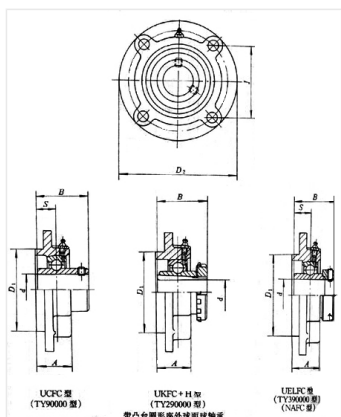

轴承型号 NAFC209-27

外形尺寸(mm)

d: 42.862

D: 160

B: 132

极限转速(rpm)

脂润滑: -

油润滑: -

额定载荷

Cr(N): -

Cr(N): -

重量(kg) 2.8