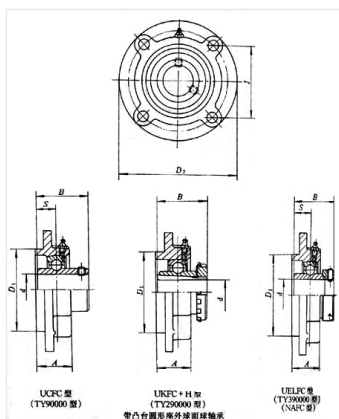

轴承型号 NAFC207-21

外形尺寸(mm)

d: 33.338

D: 135

B: 110

极限转速(rpm)

脂润滑: -

油润滑: -

额定载荷

Cr(N): -

Cr(N): -

重量(kg) 1.8