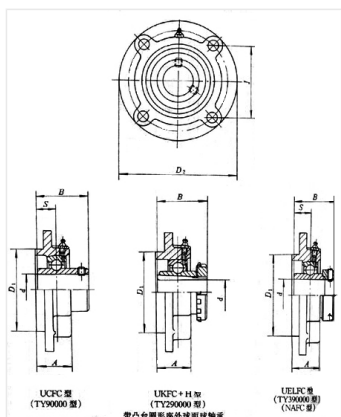

轴承型号 NAFC208

外形尺寸(mm)

d: 40

D: 145

B: 120

极限转速(rpm)

脂润滑: -

油润滑: -

额定载荷

Cr(N): -

Cr(N): -

重量(kg) 2.2