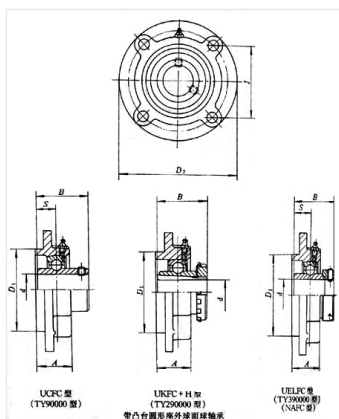

轴承型号 NAFC214-44

外形尺寸(mm)

d: 69.85

D: 215

B: 177

极限转速(rpm)

脂润滑: -

油润滑: -

额定载荷

Cr(N): -

Cr(N): -

重量(kg) 7.2